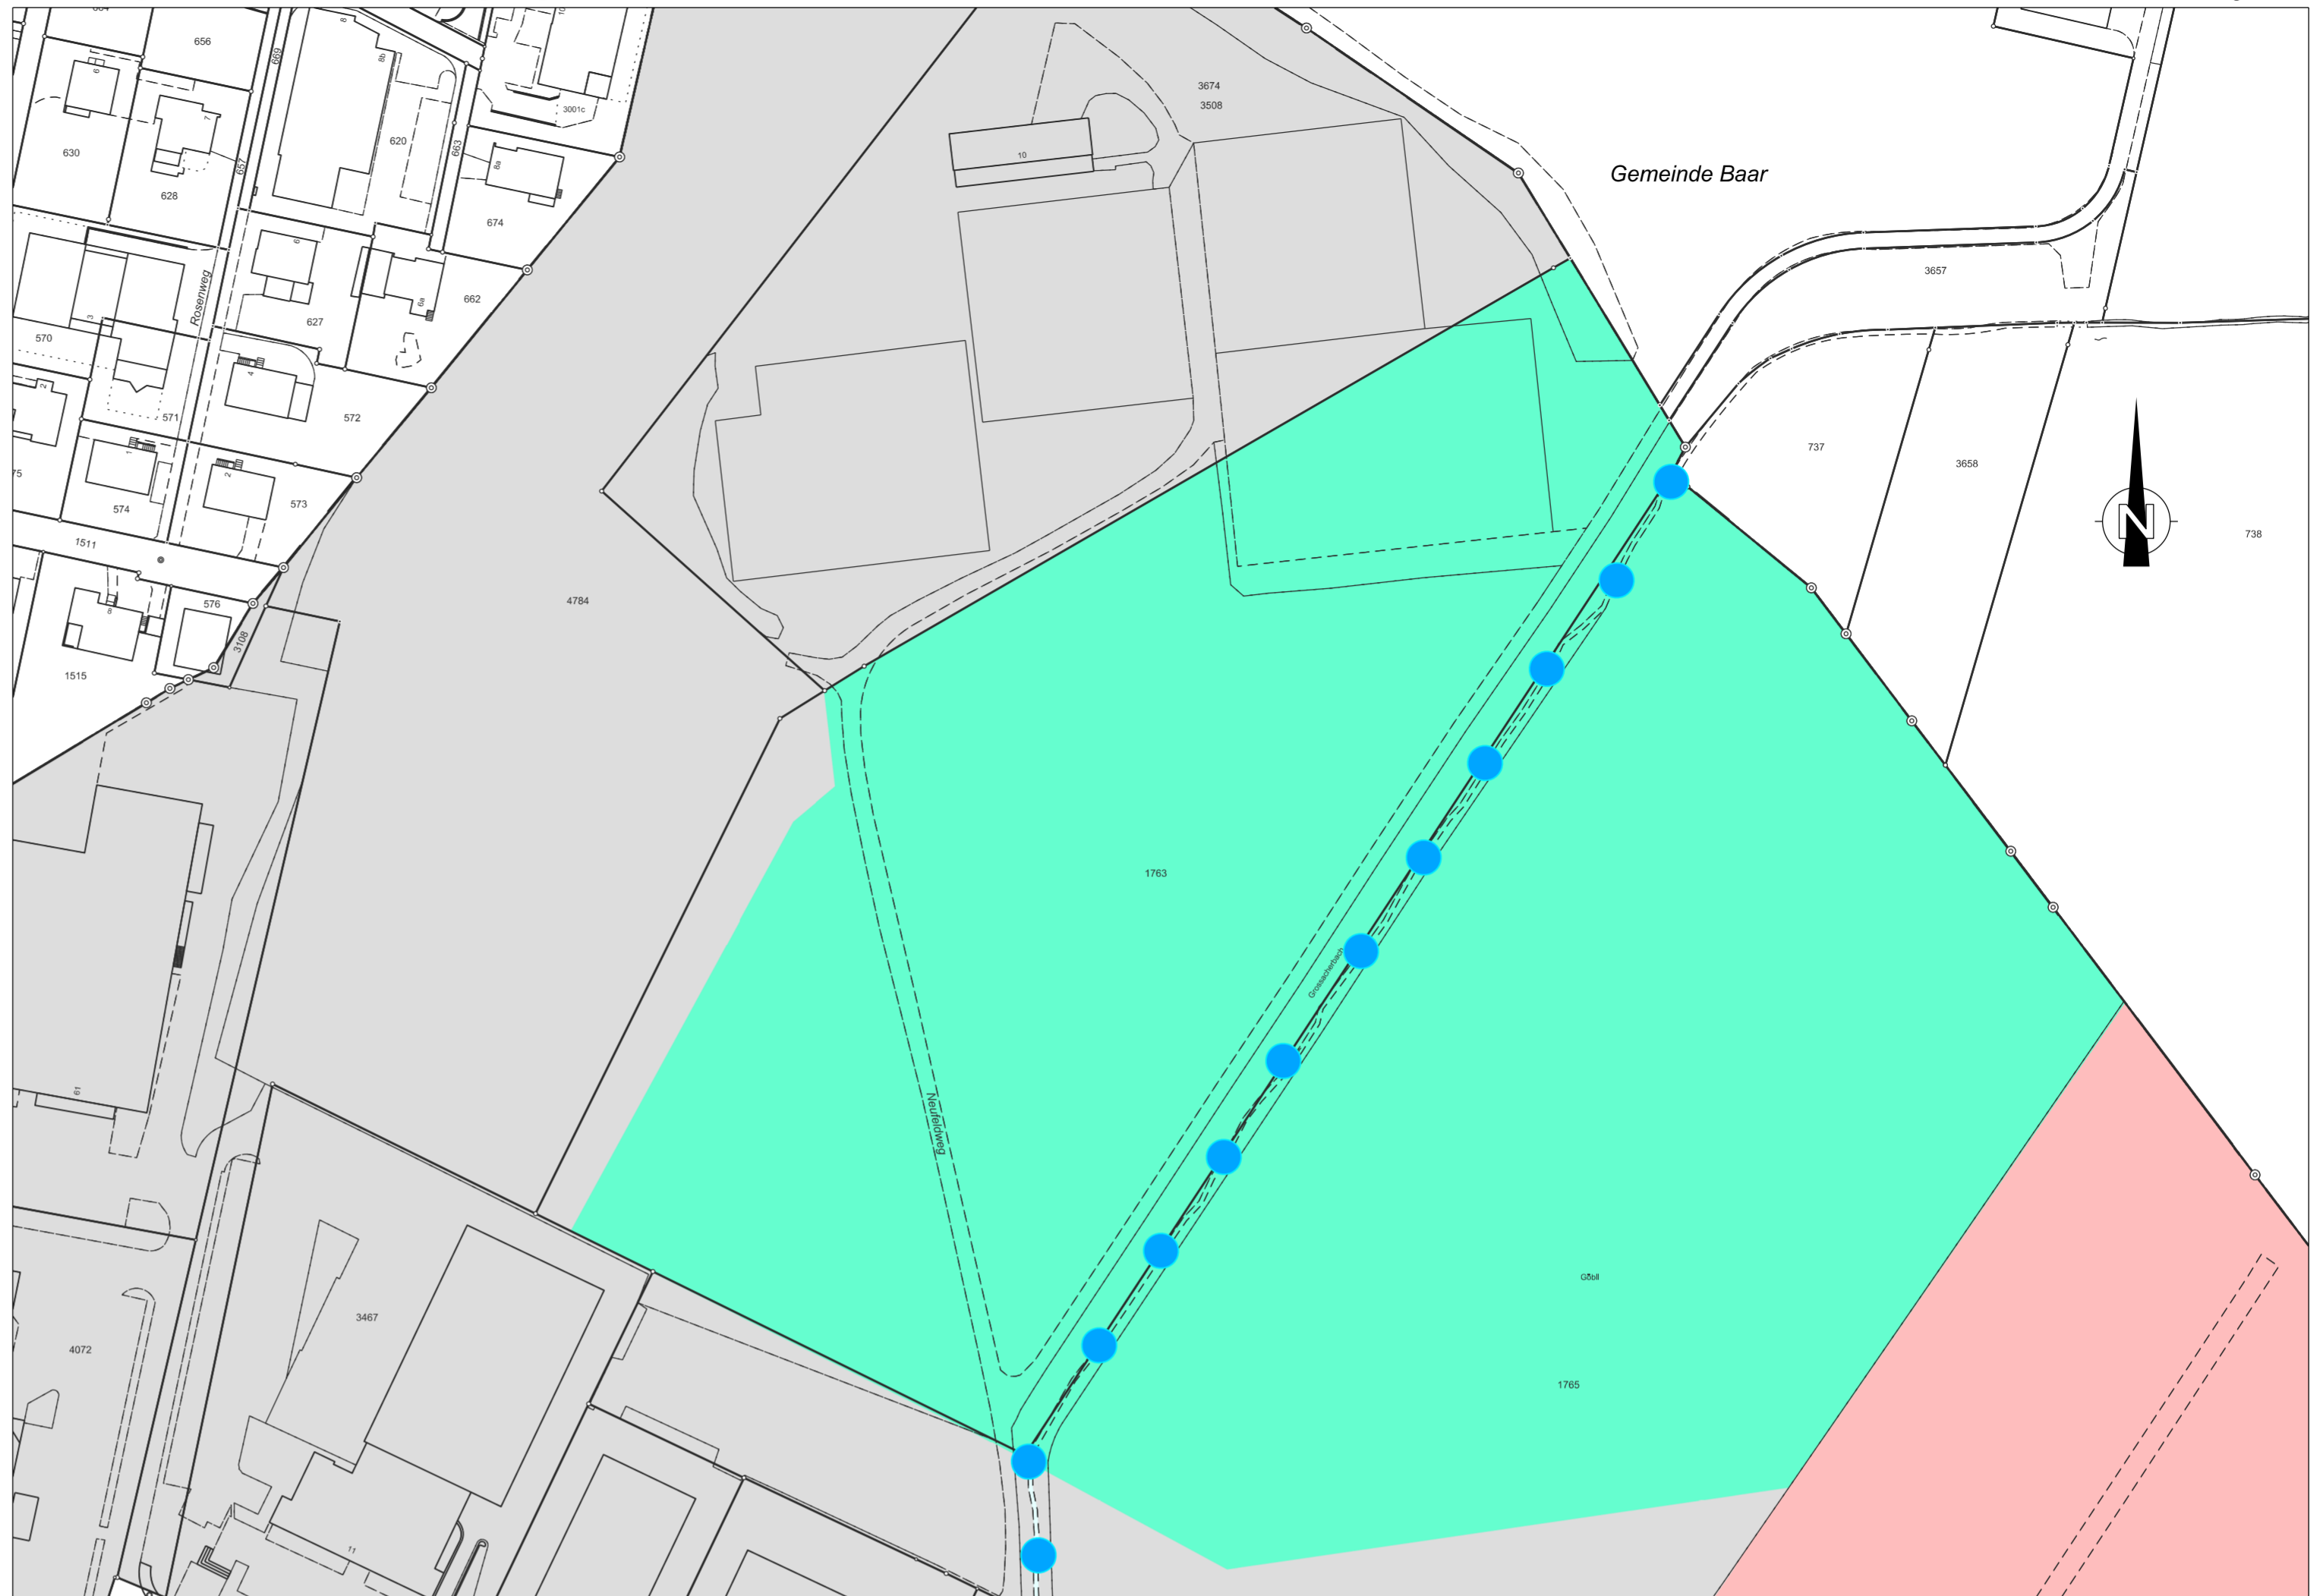

KANTON ZUG

BAUDEPARTEMENT

TEILRICHTPLAN SIEDLUNG UND LANDSCHAFT GÖBLI

1 : 1000

PLAN NR: 7287

DATUM: 12. JUNI 2012

VOM STADTRAT ZUR VORPRÜFUNG EINGEREICHT AM: 03. JULI 2012

VOM AMT FÜR RAUMPLANUNG VORGEPRÜFT AM: 25. SEPTEMBER 2012

PUBLIZIERT IM AMTSBLATT
NR: 28 UND 29
VOM: 12. UND 19. JULI 2013
ZIFFER: 3725, 3850

ÖFFENTLICHE AUFLAGE AUF DEM BAUDEPARTEMENT
VOM: 12. JULI 2013   BIS: 12. AUGUST 2013

VOM STADTRAT BESCHLOSSEN AM: 14. JANUAR 2014

DER PRÄSIDENT:
DOLFI MÜLLER

DER STADTSCHREIBER:
ARTHUR CANTIENI

VOM AMT FÜR RAUMPLANUNG GENEHMIGT AM: 27. MÄRZ 2014

Siedlung und Landschaft rechtsgültig

Legende:

Information

- Siedlungsgebiet
- Gebiet des öffentl. Interesses für Erholung und Freizeithaltung
- Übriges Gebiet mit speziellen Vorschriften
- Verkehrsflächen
- Gewässerfläche
- Renaturierung Gewässer