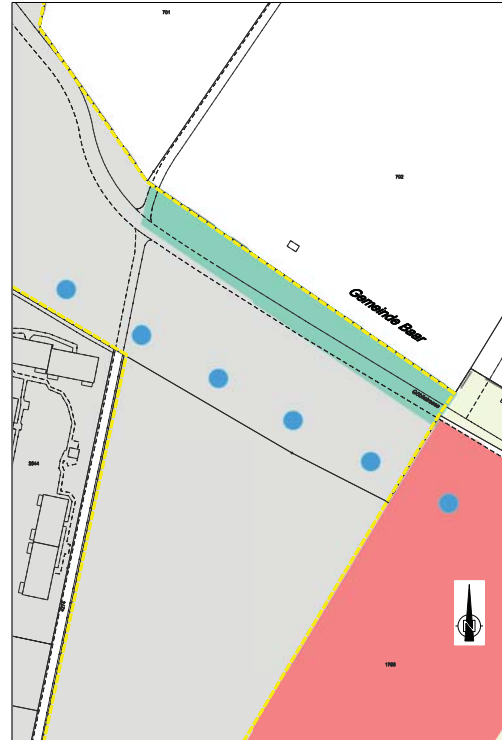

KANTON ZUG

BAUDEPARTEMENT

TEILRICHTPLAN SIEDLUNG UND LANDSCHAFT LÜSSI GÖBLI

1 : 1000

PLAN NR: 7291

DATUM: 30. OKTOBER 2012

VOM STADTRAT ZUR VORPRÜFUNG EINGEREICHT AM: 08. NOVEMBER 2012

VOM AMT FÜR RAUMPLANUNG VORGEPRÜFT AM: 17. DEZEMBER 2012

PUBLIZIERT IM AMTSBLATT

ÖFFENTLICHE AUFLAGE AUF DEM BAUDEPARTEMENT

NR:
VOM:
ZIFFER:

VOM: BIS:

VOM STADTRAT BESCHLOSSEN AM:

DER PRÄSIDENT:
DOLFI MÖLLER

DER STADTSCHREIBER:
ARTHUR CANTieni

VOM AMT FÜR RAUMPLANUNG GENEHMIGT AM:

Legende:

Information

- Siedlungsgebiet
- Siedlungserweiterungen:
  Vorranggebiet Wohnen
- Gebiet des Öffentl. Interesses für
  Erholung und Freizeithaltung
- Verkehrsflächen
- Landwirtschaftsgebiet
- Gebiet mit erhöhten gestalterischen Anforderungen
- Renaturierung Gewässer

0 5 10 15 20 30 40 50 m

Siedlung und Landschaft rechtsgültig