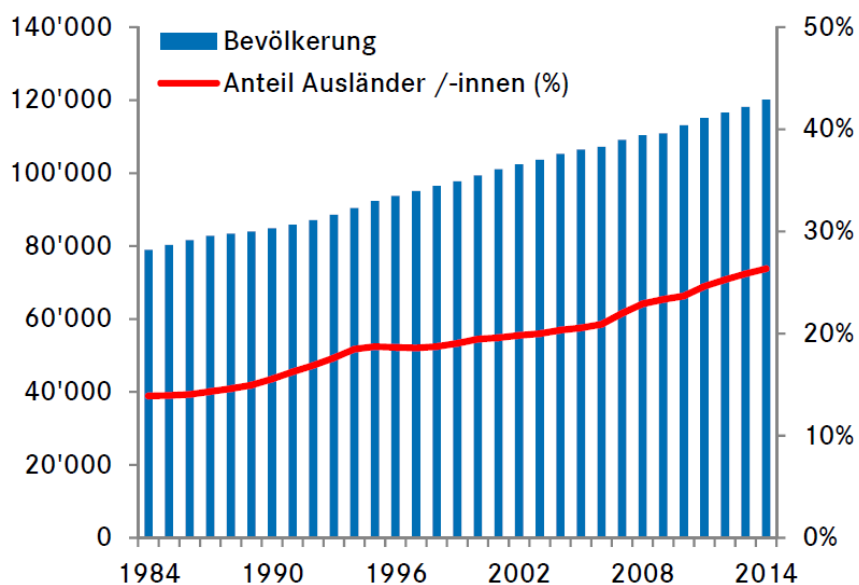

Bevölkerungsentwicklung, 1984 bis 2014

Ständige Wohnbevölkerung, 2014

	Total	Schweizer	Ausländer
Kanton Zug	120'089	88'446	31'643
Baar	23'228	16'691	6'537
Cham	15'523	11'830	3'693
Hünenberg	8'841	7'386	1'455
Menzingen	4'380	3'552	828
Neuheim	2'018	1'591	427
Oberägeri	5'950	4'444	1'506
Risch	10'036	7'396	2'640
Steinhausen	9'427	7'231	2'196
Unterägeri	8'477	6'392	2'085
Walchwil	3'606	2'408	1'198
Zug	28'603	19'525	9'078

Weitere Informationen

Weitere Informationen zu den Bevölkerungszahlen:

<http://www.zg.ch/behoerden/audirektion/statistikfachstelle/themen/01bevoelkerungszahlen/bevoelkerungszahlen>

Kostenloser Download der Gemeindeporträts:

<http://www.zg.ch/behoerden/audirektion/statistikfachstelle/gemeindeportraets>