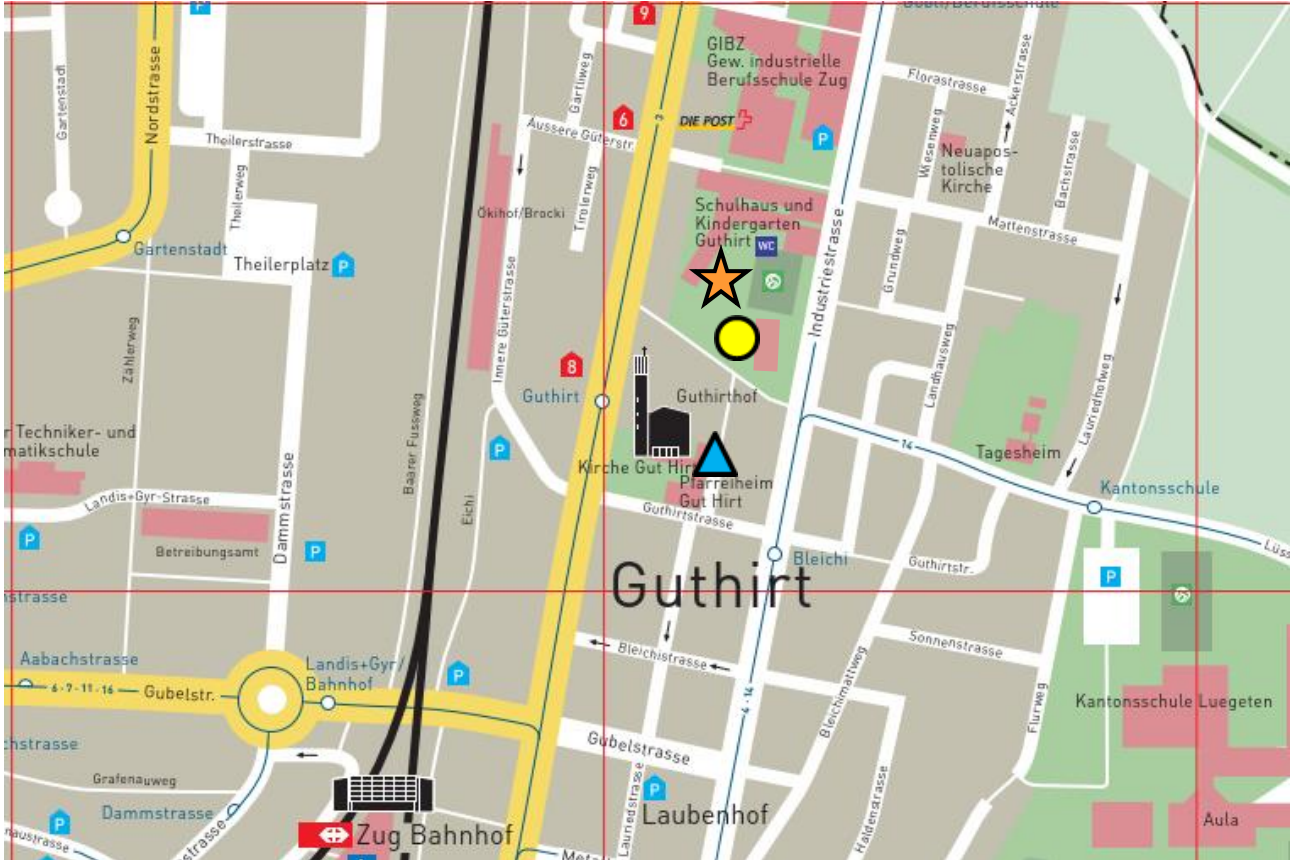

Freizeitbetreuung Guthirt EG, OG, Hof und Plus

Standortleitung: Jolanda Nussbaumer / 079 861 28 66

- **Gruppe EG** / 058 728 82 40 / 079 883 69 52
- **Gruppe OG** / 058 728 82 41 / 079 647 32 02
- ▲ **Gruppe Hof** / 079 478 55 44
- ★ **Gruppe Plus** / 079 801 67 32

- Mattenstrasse 2, 6300 Zug
- Mattenstrasse 2, 6300 Zug
- Guthirtstrasse 1, 6300 Zug
- Mattenstrasse 2, 6300 Zug

Guthirt EG und OG

Guthirt Hof

Guthirt Plus