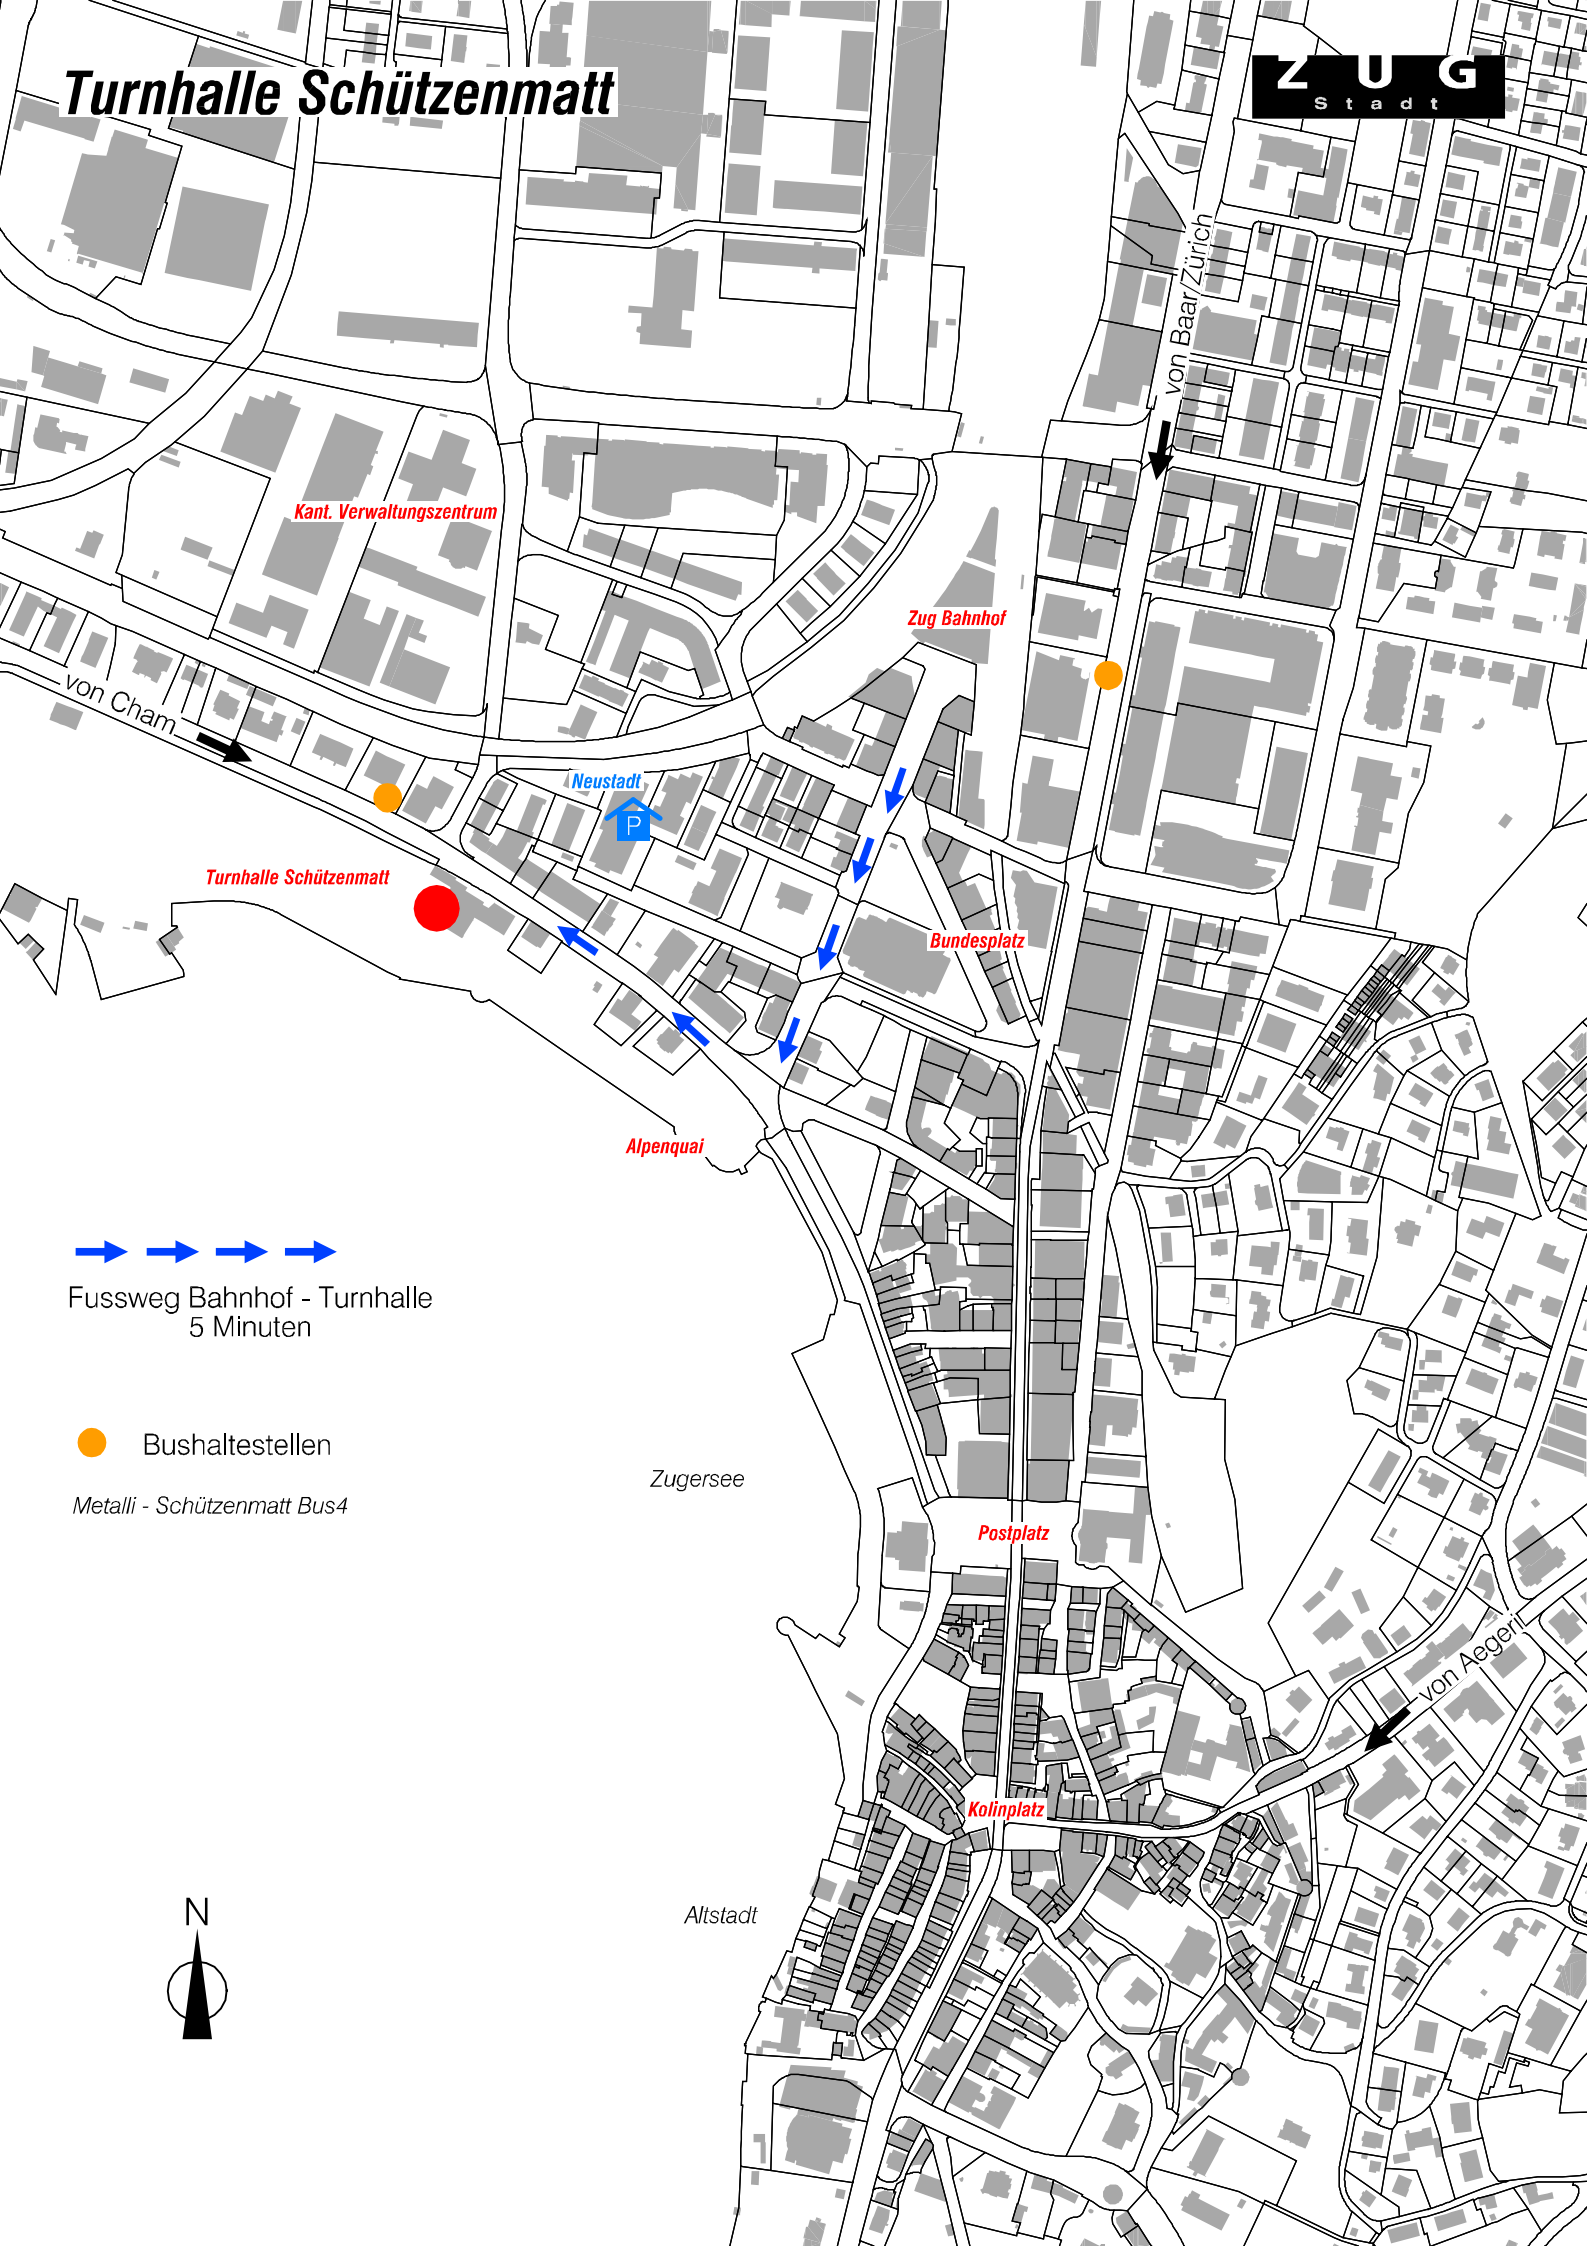

Turnhalle Schützenmatt

Kant. Verwaltungszentrum

Zug Bahnhof

von Cham

von Baar/Zürich

Turnhalle Schützenmatt

Neustadt

Bundesplatz

Alpenquai

Zugersee

Postplatz

von Aegeri

Kolinplatz

Altstadt

Fussweg Bahnhof - Turnhalle
5 Minuten

● Bushaltestellen