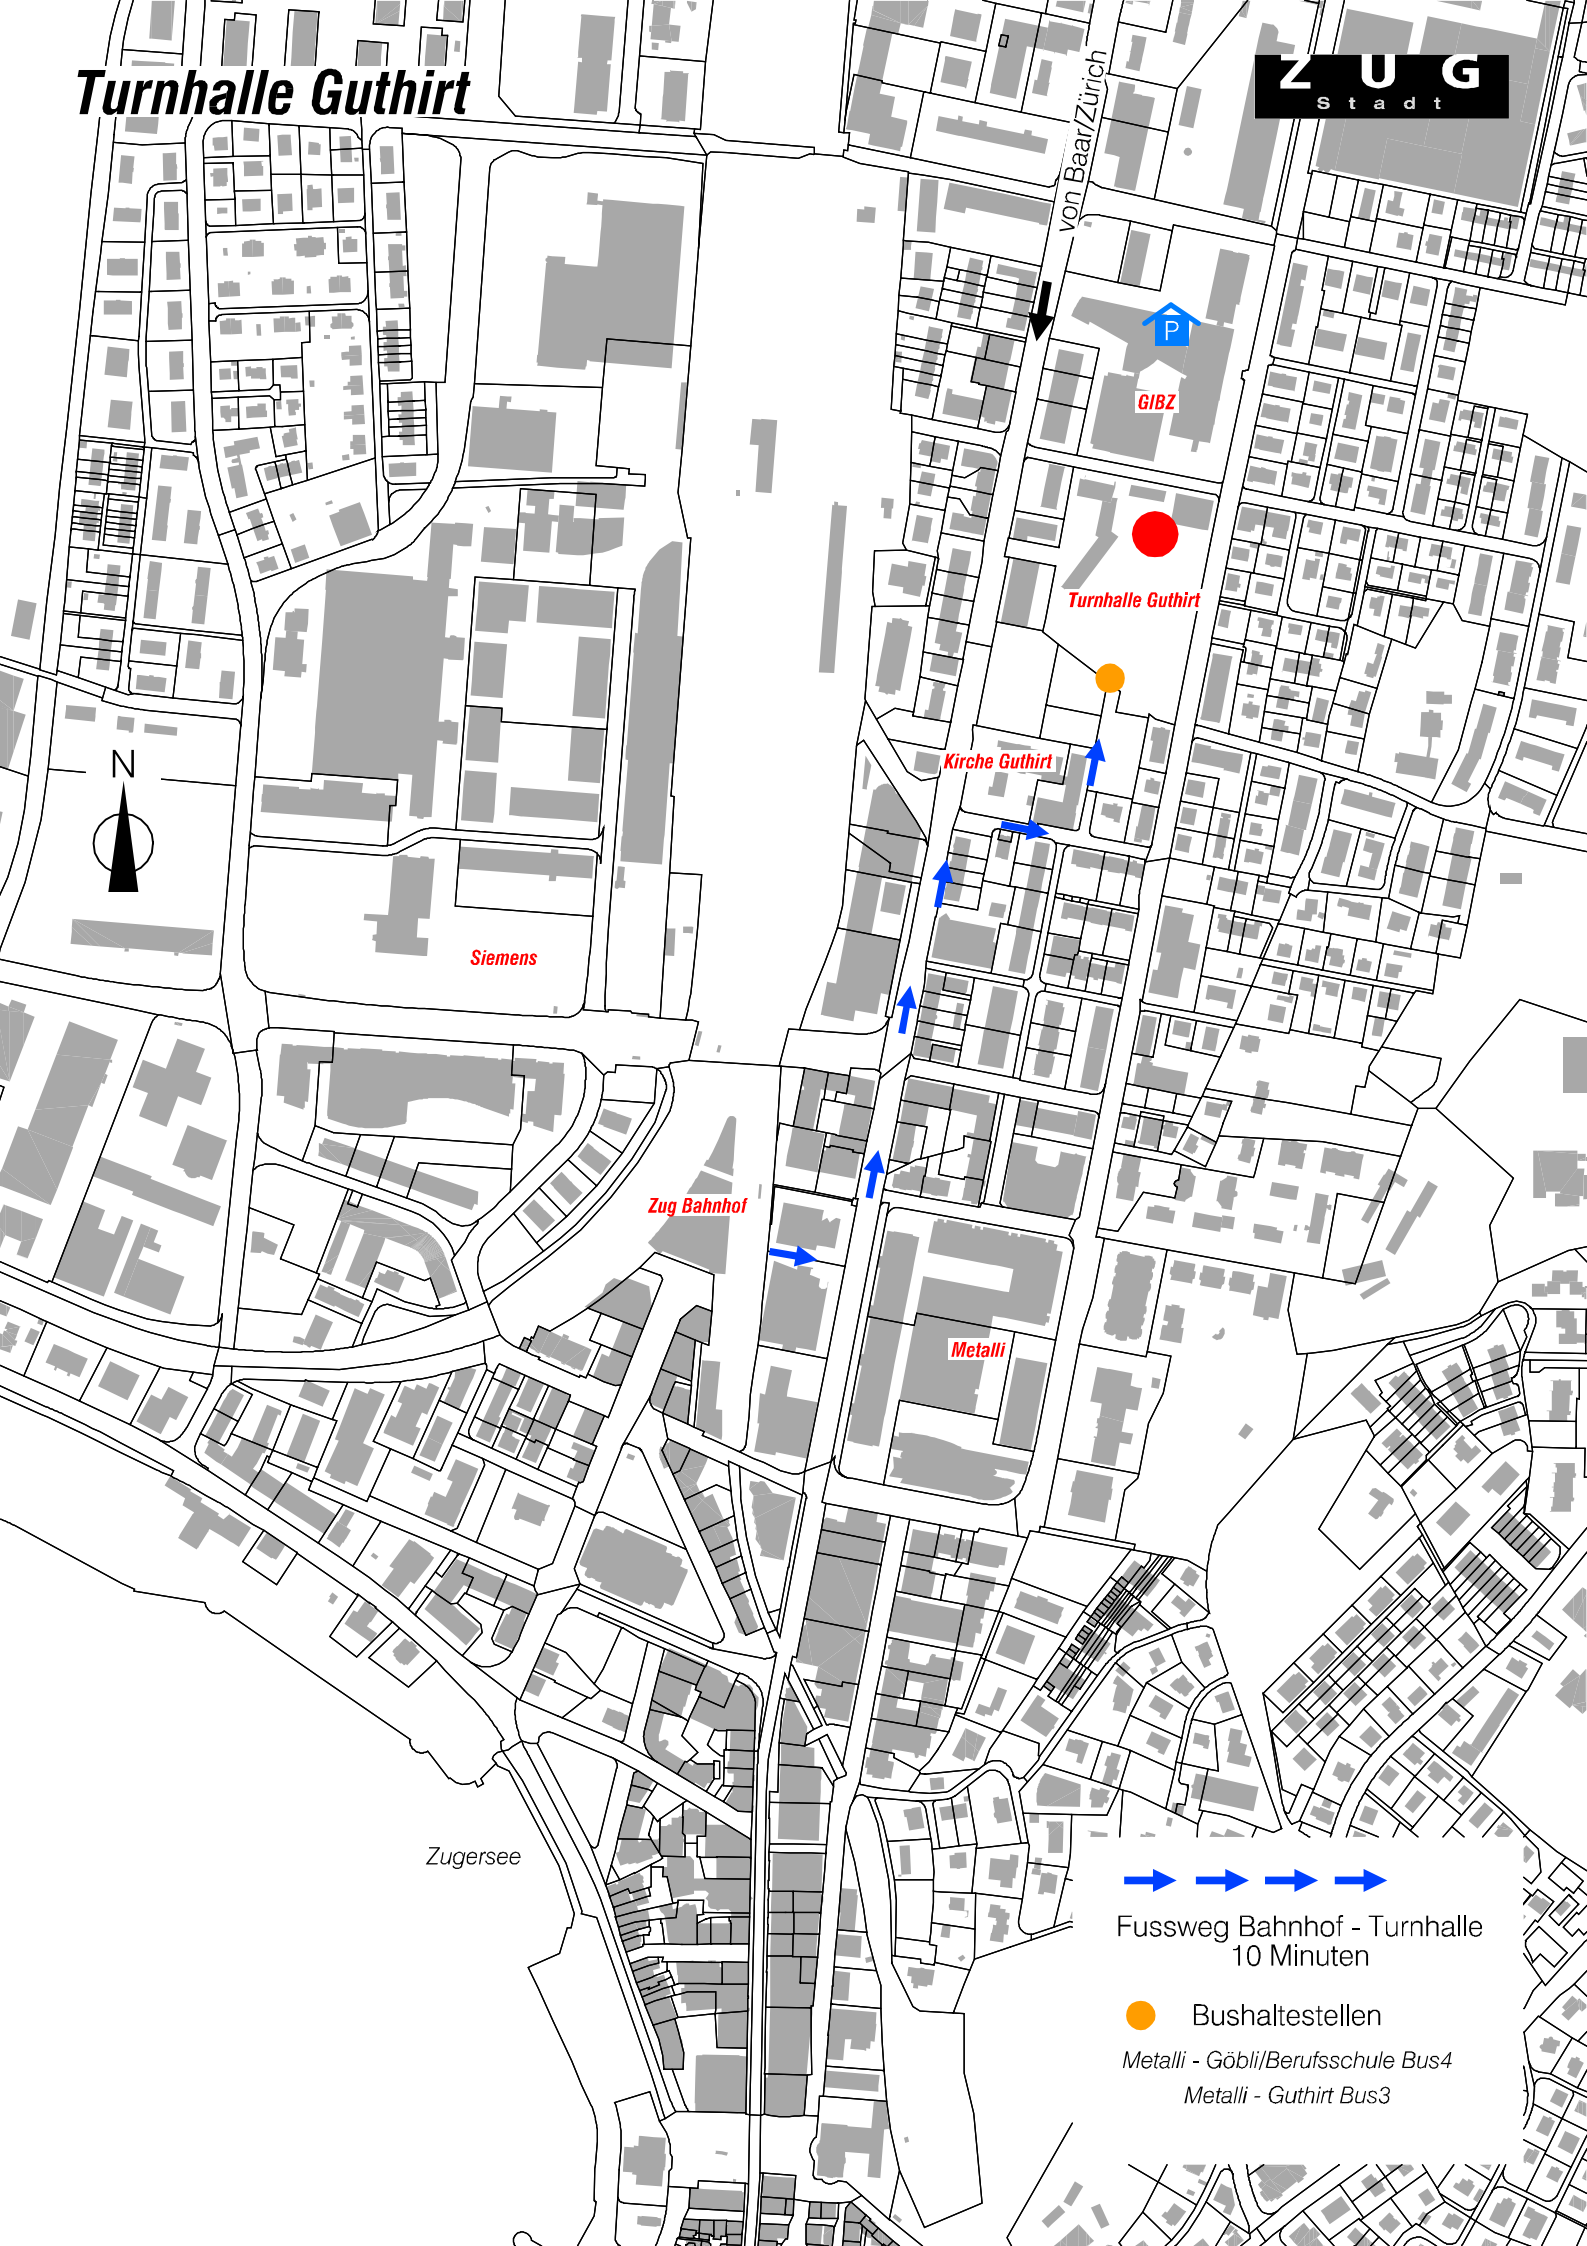

# Turnhalle Guthirt

von Baar Zürich

Siemens

Zug Bahnhof

Metalli

Kirche Guthirt

Turnhalle Guthirt

GIBZ

Zugersee

Fussweg Bahnhof - Turnhalle  
10 Minuten

Bushaltestellen

Metalli - Göbli/Berufsschule Bus4  
Metalli - Guthirt Bus3