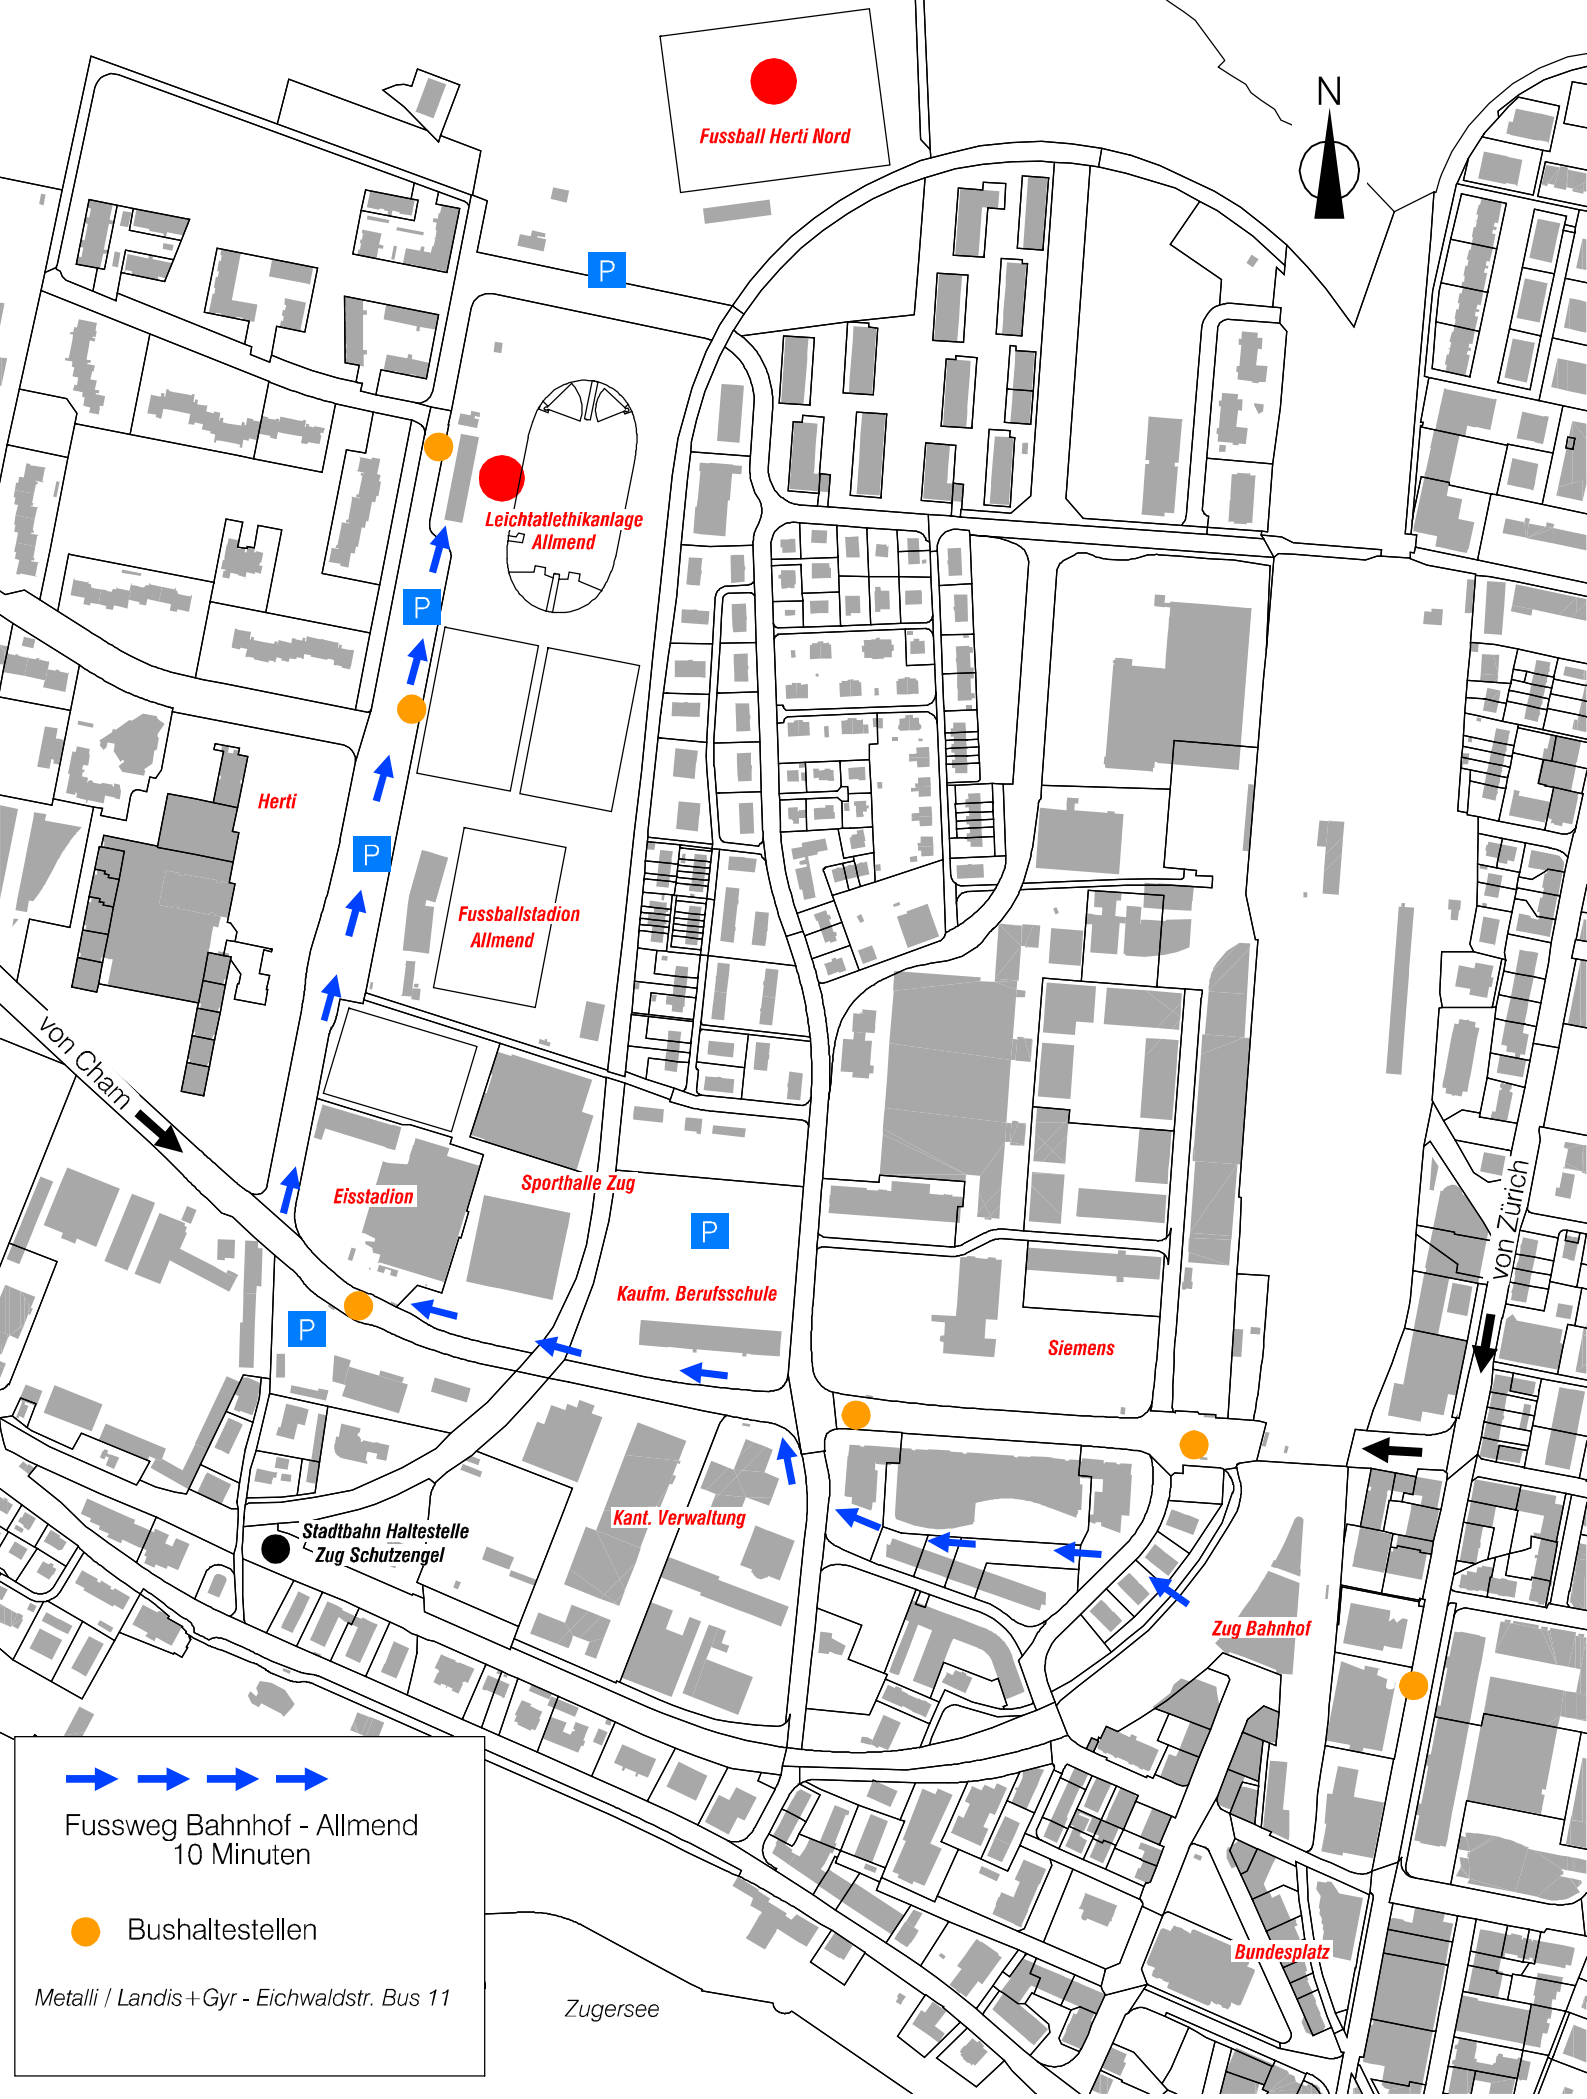

Leichtathletikanlage Allmend

→ → → → →
Fussweg Bahnhof - Allmend
10 Minuten

● Bushaltestellen

Metalli / Landis+Gyr - Eichwaldstr. Bus 11

Zugersee